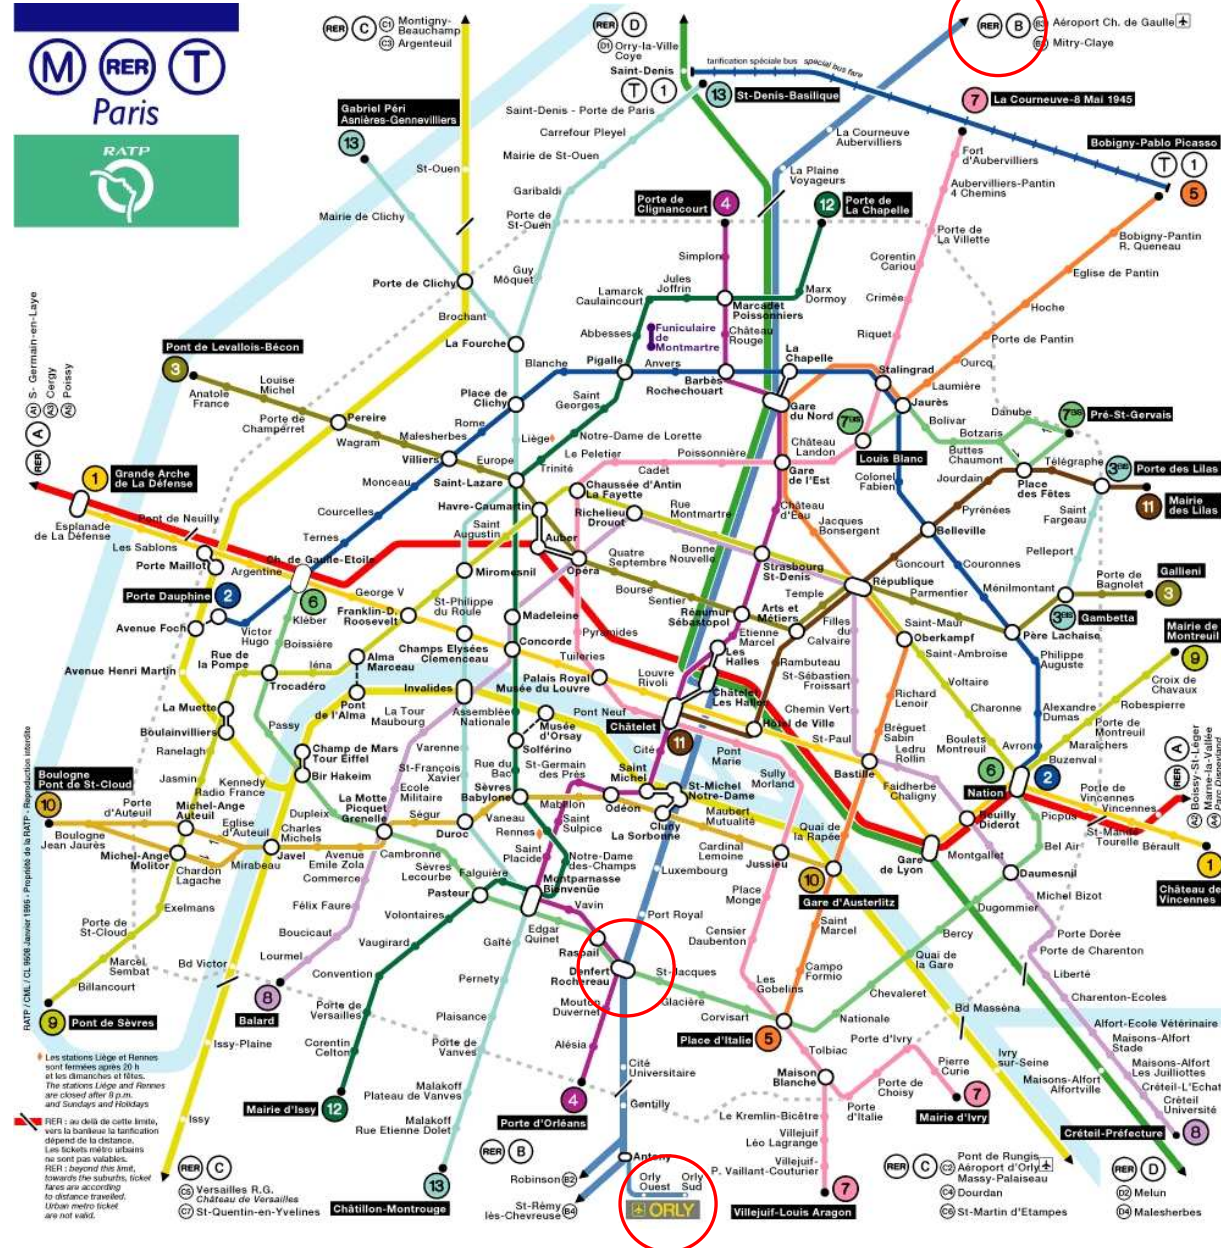

### 1. From the Airport of Paris Charles de Gaulle :

- Take the **RER B** (suburb train, blue line, 04h56/ 23h56, about 40 minutes journey time, 8€) in direction of « Robinson/ Saint-Rémy-lès-Chevreuse », and stop at the *Denfert Rochereau* station.

### 2. From the Airport of Paris Orly :

- Take the **ORLYVAL** suburb train line connecting Orly to *Anthony RER B* station (06h00/ 23h30, about 30 minutes journey time, 9,10 € for Paris). Then take the RER B (suburb train, blue line, in direction of Mitry/ Aéroport Roissy Charles de Gaulle) and stop at the Denfert Rochereau station
- OR** take the **ORLYBUS** from Orly and stop at the Denfert Rochereau station (6h/ 23h30, 30 minutes journey time, 5,80 €)

### 1. Depuis l'aéroport de Paris Charles de Gaulle :

- Prendre le **RER B** (train de banlieue, ligne bleue, 04h56/ 23h56, environ 40 minutes de trajet, 8 €) direction « Robinson/ Saint-Rémy-lès-Chevreuse », et descendre à la station *Denfert-Rochereau*.

### 2. Depuis l'aéroport de Paris Orly :

- Prendre **ORLYVAL**, train de banlieue qui relie l'aéroport d'Orly à la Station de **RER B Anthony** en direction de Mitry/ Aéroport Roissy Charles de Gaulle (train de banlieue, ligne bleue, 06h00 à 23h30, environ 30 minutes de trajet, 9,10 €), et descendre à la station *Denfert-Rochereau*
- OU** prendre **ORLYBUS** qui relie l'aéroport d'Orly à la station Denfert-Rochereau (6h/ 23h30, environ 30 minutes de trajet, 5,80 €).